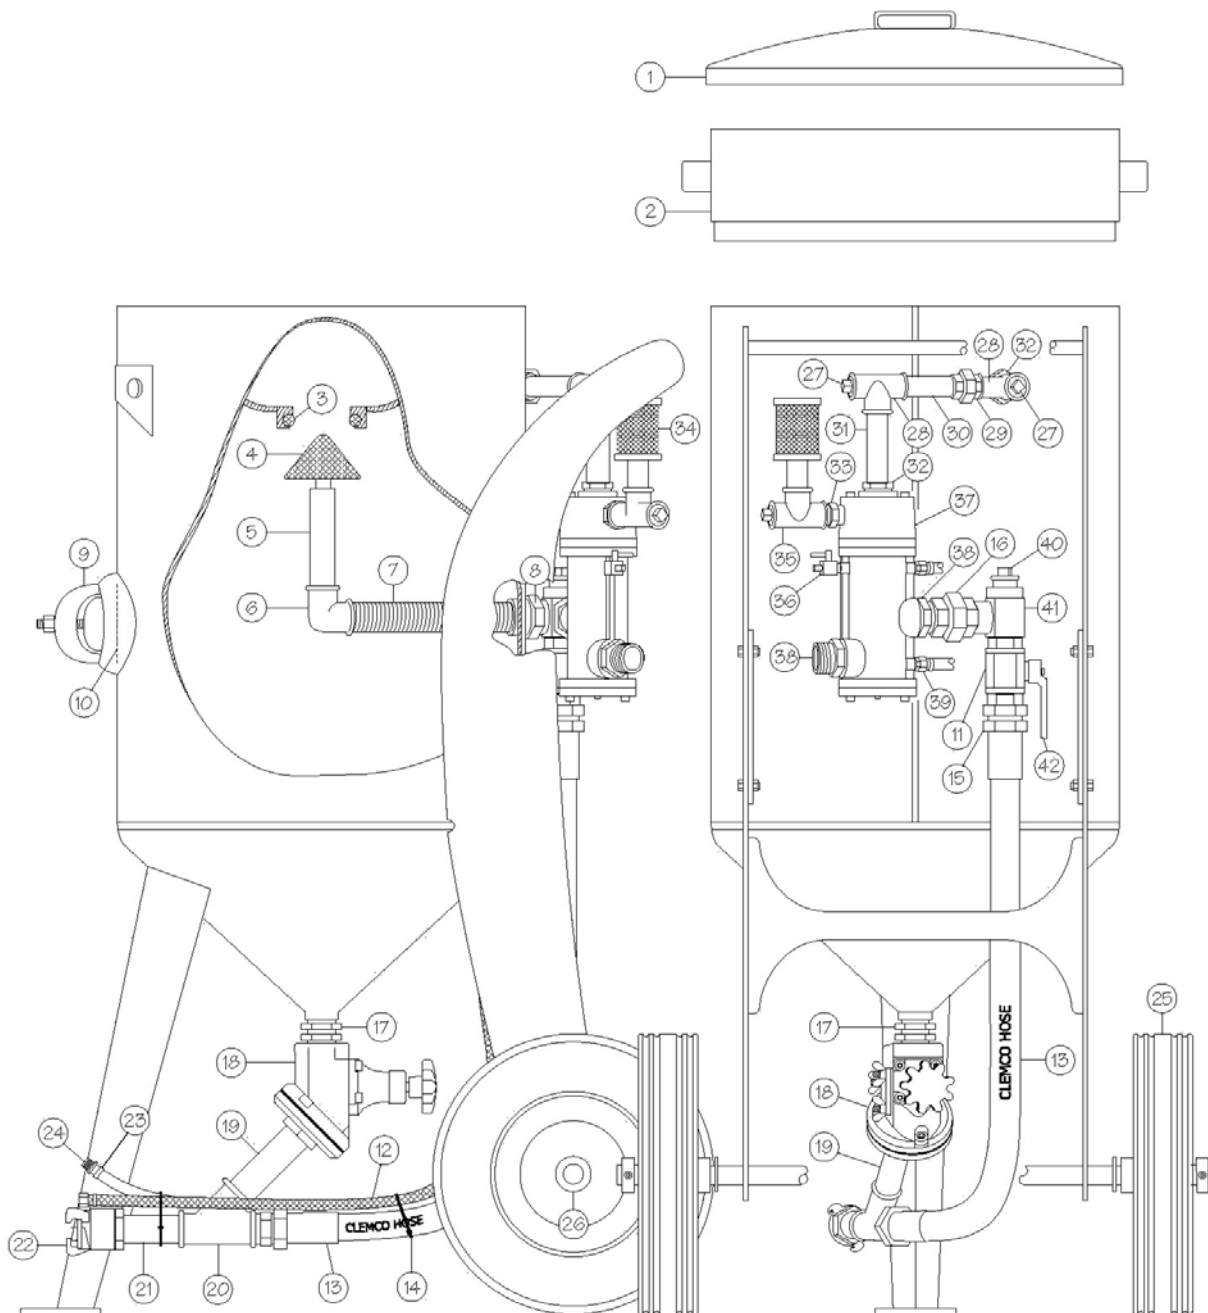

Deleliste SCW-2040, -2048 og SCWB-2452 sandblåseapparater

Filnavn: C00916-dl

Dato: 10.12.08

Rev.: 0

Clemco Norge AS

Side 1/2

Tvetenveien 156 – Postboks 104 Tveita, 0617 Oslo

Tel. 23 12 51 20 – Faks 23 12 51 40 – E-post: clemco@clemco.no – Internett: www.clemco.no

Deleliste SCW-2040, -2048 og SCWB-2452 sandblåseapparater

Varenr	Pos	Beskrivelse	Enh	Ant i enh
C90562	1	P-16-20 lokk f/2040 og 2048	Stk	1
C02336	1	P-16-24 lokk f/2452	Stk	1
C90561	2	P-15-20 sandsikt f/2040 og 2048	Stk	1
C02333	2	P-15-24 sandsikt f/2452	Stk	1
C02325	3	P-5 O-ring f/Pop-Up ventil	Stk	1
C02321	4	P-2 Pop-Up ventil m/innv skaft	Stk	1
C01813	5	Rør 1" - 170 mm - 2040, 2048	Stk	1
C01843	5	Rør 1" - 155 mm - 2452	Stk	1
C90467	6	Albue 1 1/4" x 1"	Stk	1
C90435	7	Rør 1 1/4" - 290 mm - 2040, 2048	Stk	1
C90447	7	Rør 1 1/4" - 340 mm - 2452	Stk	1
C90462	8	Låsemutter 1 1/4"	Stk	1
C02323	9	P-4 inspeksjonsluke	Stk	1
C02329	10	P-14 pakning f/inspeksjonsluke	Stk	1
C02397	11	P-10 innløp/choke ventil 1 1/4"	Stk	1
C90079	12	Styreluftslange dobbel 5 x 5 mm	M	1
CL100	13	P-12 luftslange f/2040 inkl P-11 nippel	Stk	1
CL140	13	P-12 luftslange f/2048 inkl P-11 nippel	Stk	1
CL200	13	P-12 luftslange f/2452 inkl P-11 nippel	Stk	1
01-1346056	14	Strips sort 7,6 x 368 mm	Stk	1
C02398	15	Nippel 1 1/4"	Stk	1
C90560	16	Union 1 1/4" U/I	Stk	1
C90552	17	P-32 ansatsnippel 60 mm gummiforet	Stk	1
C22780D	18	Quantum-K sandventil	Stk	1
C90551	19	P-31 nippel 100 mm gummiforet	Stk	1
C90550	20	P-8-R Y-stykke gummiforet	Stk	1
C90429	21	Rør 1 1/4" - 100mm	Stk	1
C07716	22	CFP klokupling nylon 1 1/4" innv.gj	Stk	1
06-1311113	23	Oetiker sl.klemme 11-13 mm	Stk	1
C02101H	24	Slangenippel (han) 5,0 mm f/styreluftsl	Stk	1
C90566	25	P-18-14 hjul f/1440, 2040 og 2048	Stk	1
C02350	25	P-18-24 hjul f/2452	Stk	1
C90671	26	Låsering f/1440, 2040, 2048	Stk	1
C90670	26	Låsering f/2452	Stk	1
C94223	27	Plugg 3/4"	Stk	1
C01789	28	T-stykke 3/4"	Stk	1
C01824	29	Union 1" innv/utv gj	Stk	1
C01841	30	Rør 1" - 80 mm	Stk	1
C01812	31	Rør 3/4" - 130 mm	Stk	1
C01803	32	Red nippel 1" x 3/4"	Stk	1
C90762	33	Ansatsnippel 1" x 3/4"	Stk	1
C05068	34	RMS-28 lydtemper kompl	Stk	1
C01790	35	T-stykke 3/4" - 1" - 3/4"	Stk	1
C90286	36	RMS-10 stoppventil 1/4" rett tut	Stk	1
C99928	37	RMS-2000 fjernstyringsventil	Stk	1
C90463	38	Ansatsnippel 1 1/4" x 1 1/2"	Stk	1
C02101	39	Slangenippel m/omløper (hun) 5,0 mm f/styreluftslange	Stk	1
C01761	40	CPF-14 plugg 1"	Stk	1
CSD18200	41	Kryss 1 1/4"	Stk	1
C02309	42	P-10-1 håndtak f/P-10	Stk	1

Filnavn: C00916-dl

Dato: 10.12.08

Rev.: 0

Clemco Norge AS

Side 2/2

Tvetenveien 156 – Postboks 104 Tveita, 0617 Oslo

Tel. 23 12 51 20 – Faks 23 12 51 40 – E-post: clemco@clemco.no – Internett: www.clemco.no